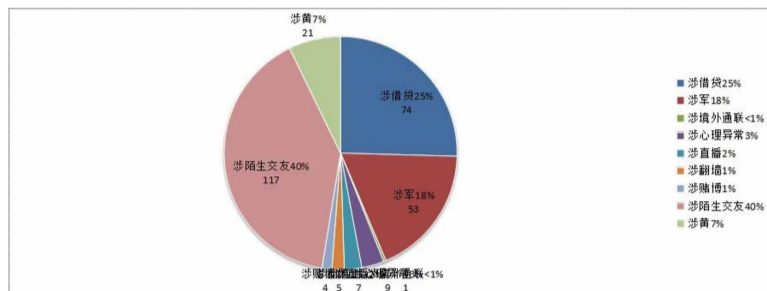

手机合规检测系统

系统功能 SYSTEM FUNCTION

★ 4路并行深度检查

+

★ 254路并行快速筛查

1、快速筛查

» 支持254部手机并行扫码快速检测

支持通讯录、通话记录、短信、安装应用程序、应用程序使用记录、手机及应用流量、图片、文件等数据筛查，WIFI局域网采集，多部手机并行采集

» 多维度检测

对手机数据进行涉军、涉赌、涉黄、涉邪教、涉直播、涉贷、涉境外、涉“翻墙”、涉婚恋交友、涉心理异常、涉不当交友等十余个维度违规信息进行检测，核查对比手机中是否有违规信息，为军队保卫部门量身定制研发的检测系统。

» AI识别

AI算法自动识别涉黄、涉政、武器类、文档类、毒品类、货币类、军装类、证件类、聊天转账类截图、人像照片截图等。

» 云端筛查

- 微信支付网络账单，在线获取滴滴打车行程获取，包括：账号信息（昵称、账号）、出行信息（近2年的行程的起始地点、起始时间）、交通工具信息（车牌号、车辆类型、品牌）。
- 可通过扫码方式获取支付宝云端存储的账单信息。

时间线

在查看聊天数据视图时，可以拖动时间线条，跳转到相应时间的聊天位置。

金融分析

对APP的转账记录等信息进行分析，在金融分析中展现。

文件分析

对手机中的文件内容进行分类整理，其中包括图片、视频、音频、数据库文件、压缩格式、文档、apk类。