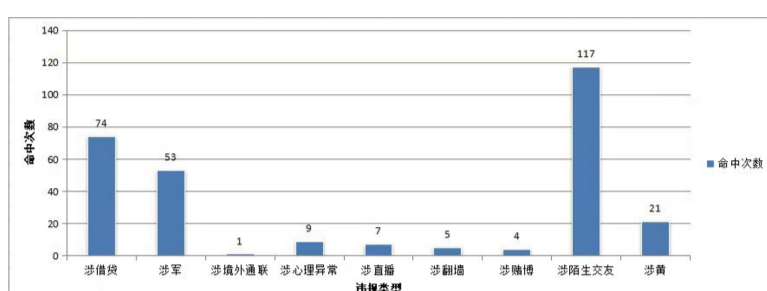

手机合规检测系统

系统功能 SYSTEM FUNCTION

★ 4路并行深度检查

+

★ 254路并行快速筛查

1、快速筛查

» 支持254部手机并行扫码快速检测

支持通讯录、通话记录、短信、安装应用程序、应用程序使用记录、手机及应用流量、图片、文件等数据筛查，WIFI局域网采集，多部手机并行采集

» 多维度检测

对手机数据进行涉军、涉赌、涉黄、涉邪教、涉直播、涉贷、涉境外、涉“翻墙”、涉婚恋交友、涉心理异常、涉不当交友等十余个维度违规信息进行检测，核查对比手机中是否有违规信息，为军队保卫部门量身定制研发的检测系统。

» AI识别

AI算法自动识别涉黄、涉政、武器类、文档类、毒品类、货币类、军装类、证件类、聊天转账类截图、人像照片截图等。

» 云端筛查

- 微信支付网络账单，在线获取滴滴打车行程获取，包括：账号信息（昵称、账号）、出行信息（近2年的行程的起始地点、起始时间）、交通工具信息（车牌号、车辆类型、品牌）。
- 可通过扫码方式获取支付宝云端存储的账单信息。

时间线

在查看聊天数据视图时，可以拖动时间线条，跳转到相应时间的聊天位置。

金融分析

对APP的转账记录等信息进行分析，在金融分析中展现。

文件分析

对手机中的文件内容进行分类整理，其中包括图片、视频、音频、数据库文件、压缩格式、文档、apk类。