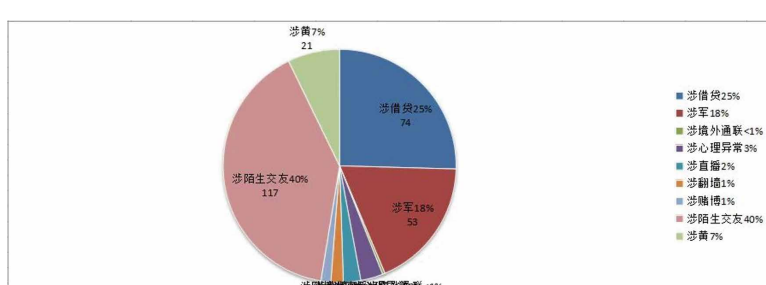

手机合规检测系统

系统功能 SYSTEM FUNCTION

- ★ 8路并行深度检查
- +
- ★ 254路并行快速筛查

1、快速筛查

» 支持254部手机并行扫码快速检测

支持通讯录、通话记录、短信、安装应用程序、应用程序使用记录、手机及应用流量、图片、文件等数据筛查，WIFI局域网采集，多部手机并行采集

» 多维度检测

对手机数据进行涉军、涉赌、涉黄、涉邪教、涉直播、涉贷、涉境外、涉“翻墙”、涉婚恋交友、涉心理异常、涉不当交友等十余个维度违规信息进行检测，核查比对手机中是否有违规信息，为军队保卫部门量身定制研发的检测系统。

» AI识别

AI算法自动识别涉黄、涉政、武器类、文档类、毒品类、货币类、军装类、证件类、聊天转账类截图、人像照片截图等。

» 云端筛查

- 微信支付网络账单，在线获取滴滴打车行程获取，包括：账号信息（昵称、账号）、出行信息（近2年的行程的起始地点、起始时间）、交通工具信息（车牌号、车辆类型、品牌）。
- 可通过扫码方式获取支付宝云端存储的账单信息。

» 自动点验

支持安卓、IOS等手机的自动点验，减少用户手动操作。

时间线

在查看聊天数据视图时，可以拖动时间线条，跳转到相应时间的聊天位置。

金融分析

对APP的转账记录等信息进行分析，在金融分析中展现。

文件分析

对手机中的文件内容进行分类整理，其中包括图片、视频、音频、数据库文件、压缩格式、文档、apk类。