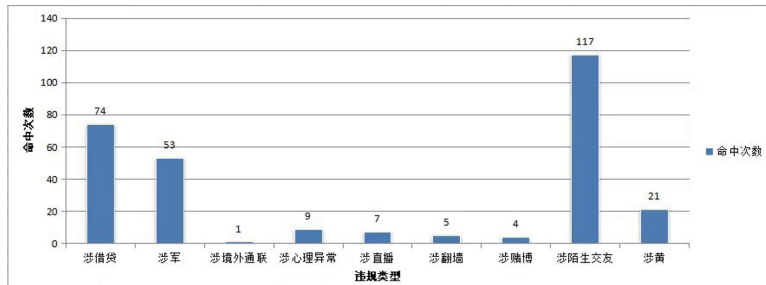

手机合规检测系统

系统功能 SYSTEM FUNCTION

- ★ 8路并行深度检查
- +
- ★ 254路并行快速筛查

1、快速筛查

» 支持254部手机并行扫码快速检测

支持通讯录、通话记录、短信、安装应用程序、应用程序使用记录、手机及应用流量、图片、文件等数据筛查，WIFI局域网采集，多部手机并行采集

» 多维度检测

对手机数据进行涉军、涉赌、涉黄、涉邪教、涉直播、涉贷、涉境外、涉“翻墙”、涉婚恋交友、涉心理异常、涉不当交友等十余个维度违规信息进行检测，核查比对手机中是否有违规信息，为军队保卫部门量身定制研发的检测系统。

» AI识别

AI算法自动识别涉黄、涉政、武器类、文档类、毒品类、货币类、军装类、证件类、聊天转账类截图、人像照片截图等。

» 云端筛查

- 微信支付网络账单，在线获取滴滴打车行程获取，包括：账号信息（昵称、账号）、出行信息（近2年的行程的起始地点、起始时间）、交通工具信息（车牌号、车辆类型、品牌）。
- 可通过扫码方式获取支付宝云端存储的账单信息。

» 自动点验

支持安卓、IOS等手机的自动点验，减少用户手动操作。

时间线

在查看聊天数据视图时，可以拖动时间线条，跳转到相应时间的聊天位置。

金融分析

对APP的转账记录等信息进行分析，在金融分析中展现。

文件分析

对手机中的文件内容进行分类整理，其中包括图片、视频、音频、数据库文件、压缩格式、文档、apk类。